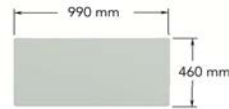

DIMENSIONS

800 MM

1000 MM

1200 MM

MIROIRS STYLE ORGANIQUE

MIROIR 760 MM x 460 MM

Coins légèrement arrondis.

Support arrière de 5/8" pour une impression de flottement.

Équerres fournies pour installation horizontale ou verticale au choix.

MIROIR 990 MM x 460 MM

Coins légèrement arrondis.

Support arrière de 5/8" pour une impression de flottement.

Équerres fournies pour installation horizontale ou verticale au choix.