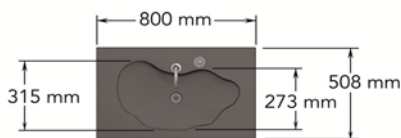

DIMENSIONS

COMPTOIR-LAVABO BORÉAL

COMPTOIR-LAVABO 800 MM

Avec équerres pour installation murale ou sans équerre.
Comptoir semi-poli ou épaufré.

Modèle suspendu avec équerres
BM0800E1

Semi-poli

Épaufré

Modèle sans équerre
BM0800EX

Semi-poli

Épaufré

Modèle sans équerre
BM1200EX

COMPTOIR-LAVABO 1200 MM

Avec équerres pour installation murale ou sans équerre.
Comptoir semi-poli ou épaufré.

- INCLUS :
- comptoir-lavabo BORÉAL en ardoise
 - robinet RU avec monocommande
 - drain chrome poli sans fermeture

DIMENSIONS

800 MM

1000 MM

1200 MM

MIROIRS STYLE ORGANIQUE

MIROIR 760 MM x 460 MM

Coins légèrement arrondis.

Support arrière de 5/8" pour une impression de flottement.

Équerres fournies pour installation horizontale ou verticale au choix.

MIROIR 990 MM x 460 MM

Coins légèrement arrondis.

Support arrière de 5/8" pour une impression de flottement.

Équerres fournies pour installation horizontale ou verticale au choix.