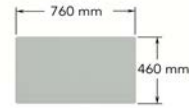

Semi-poli

Épaufré

Modèle sans équerre
BM1200EX

COMPTOIR-LAVABO 1200 MM

Avec équerres pour installation murale ou sans équerre.
Comptoir semi-poli ou épaufré.

- INCLUS :
- comptoir-lavabo BORÉAL en ardoise
 - robinet RU avec monocommande
 - drain chrome poli sans fermeture

DIMENSIONS

800 MM

1000 MM

1200 MM

MIROIRS STYLE ORGANIQUE

MIROIR 760 MM x 460 MM

Coins légèrement arrondis.

Support arrière de 5/8" pour une impression de flottement.

Équerres fournies pour installation horizontale ou verticale au choix.

MIROIR 990 MM x 460 MM

Coins légèrement arrondis.

Support arrière de 5/8" pour une impression de flottement.

Équerres fournies pour installation horizontale ou verticale au choix.