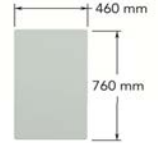

Semi-poli

Épaufré

Modèle sans équerre
BM1200EX

COMPTOIR-LAVABO 1200 MM

Avec équerres pour installation murale ou sans équerre.
Comptoir semi-poli ou épaufré.

- INCLUS :
- comptoir-lavabo BORÉAL en ardoise
 - robinet RU avec monocommande
 - drain chrome poli sans fermeture

DIMENSIONS

800 MM

1000 MM

1200 MM

MIROIRS STYLE ORGANIQUE

MIROIR 760 MM x 460 MM

Coins légèrement arrondis.

Support arrière de 5/8" pour une impression de flottement.

Équerres fournies pour installation horizontale ou verticale au choix.

MIROIR 990 MM x 460 MM

Coins légèrement arrondis.

Support arrière de 5/8" pour une impression de flottement.

Équerres fournies pour installation horizontale ou verticale au choix.