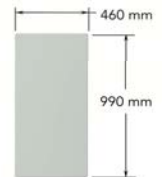

DIMENSIONS

800 MM

1000 MM

1200 MM

MIROIRS STYLE ORGANIQUE

MIROIR 760 MM x 460 MM

Coins légèrement arrondis.

Support arrière de 5/8" pour une impression de flottement.

Équerres fournies pour installation horizontale ou verticale au choix.

MIROIR 990 MM x 460 MM

Coins légèrement arrondis.

Support arrière de 5/8" pour une impression de flottement.

Équerres fournies pour installation horizontale ou verticale au choix.