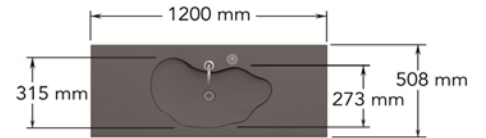

Semi-poli

Épaufré

Modèle sans équerre
BM1200EX

COMPTOIR-LAVABO 1200 MM

Avec équerres pour installation murale ou sans équerre.
Comptoir semi-poli ou épaufré.

- INCLUS :
- comptoir-lavabo BORÉAL en ardoise
 - robinet RU avec monocommande
 - drain chrome poli sans fermeture

DIMENSIONS

800 MM

1000 MM

1200 MM

MIROIRS STYLE ORGANIQUE

MIROIR 760 MM x 460 MM

Coins légèrement arrondis.

Support arrière de 5/8" pour une impression de flottement.

Équerres fournies pour installation horizontale ou verticale au choix.

MIROIR 990 MM x 460 MM

Coins légèrement arrondis.

Support arrière de 5/8" pour une impression de flottement.

Équerres fournies pour installation horizontale ou verticale au choix.