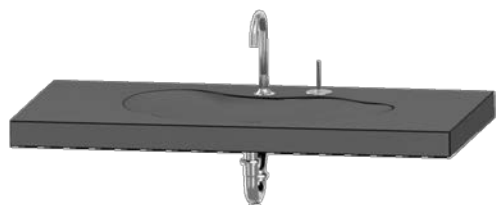

Modèle avec façade fixe
BC1000TX

Modèle avec tiroir
BC1000T1

Semi-poli

Épaufré

- INCLUS :
- meuble-lavabo en bois d'eau massif
 - comptoir-lavabo BORÉAL en ardoise
 - robinet RU avec monocommande
 - drain chrome poli sans fermeture

MEUBLE-LAVABO CONSOLE 1200 MM

Avec façade fixe (sans tiroir) ou avec tiroir.
Comptoir semi-poli ou épaupré.

Modèle avec façade fixe
BC1200TX

Modèle avec tiroir
BC1200T1

Semi-poli

Épaufré

- INCLUS :
- meuble-lavabo en bois d'eau massif
 - comptoir-lavabo BORÉAL en ardoise
 - robinet RU avec monocommande
 - drain chrome poli sans fermeture

DIMENSIONS

COMPTOIR-LAVABO BORÉAL

COMPTOIR-LAVABO 800 MM

Avec équerres pour installation murale ou sans équerre.
Comptoir semi-poli ou épaufré.

Modèle suspendu avec équerres
BM0800E1

Semi-poli

Épaufré

Modèle sans équerre
BM0800EX

INCLUS :
· comptoir-lavabo BORÉAL en ardoise
· robinet RU avec monocommande
· drain chrome poli sans fermeture

COMPTOIR-LAVABO 1000 MM

Avec équerres pour installation murale ou sans équerre.
Comptoir semi-poli ou épaufré.