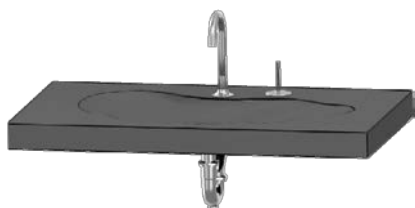

Semi-poli

Épaufré

- INCLUS :
- meuble-lavabo en bois d'eau massif
 - comptoir-lavabo BORÉAL en ardoise
 - robinet RU avec monocommande
 - drain chrome poli sans fermeture

MEUBLE-LAVABO CONSOLE 1000 MM

Avec façade fixe (sans tiroir) ou avec tiroir.
Comptoir semi-poli ou épaufré.

Modèle avec façade fixe
BC1000TX

Modèle avec tiroir
BC1000T1

Semi-poli

Épaufré

- INCLUS :
- meuble-lavabo en bois d'eau massif
 - comptoir-lavabo BORÉAL en ardoise
 - robinet RU avec monocommande
 - drain chrome poli sans fermeture

MEUBLE-LAVABO CONSOLE 1200 MM

Avec façade fixe (sans tiroir) ou avec tiroir.
Comptoir semi-poli ou épaupré.

Modèle avec façade fixe
BC1200TX

Modèle avec tiroir
BC1200T1

Semi-poli

Épaufré

- INCLUS :
- meuble-lavabo en bois d'eau massif
 - comptoir-lavabo BORÉAL en ardoise
 - robinet RU avec monocommande
 - drain chrome poli sans fermeture

DIMENSIONS

COMPTOIR-LAVABO BORÉAL

COMPTOIR-LAVABO 800 MM

Avec équerres pour installation murale ou sans équerre.
Comptoir semi-poli ou épaufré.

Modèle suspendu avec équerres
BM0800E1

Semi-poli

Épaufré

Modèle sans équerre
BM0800EX