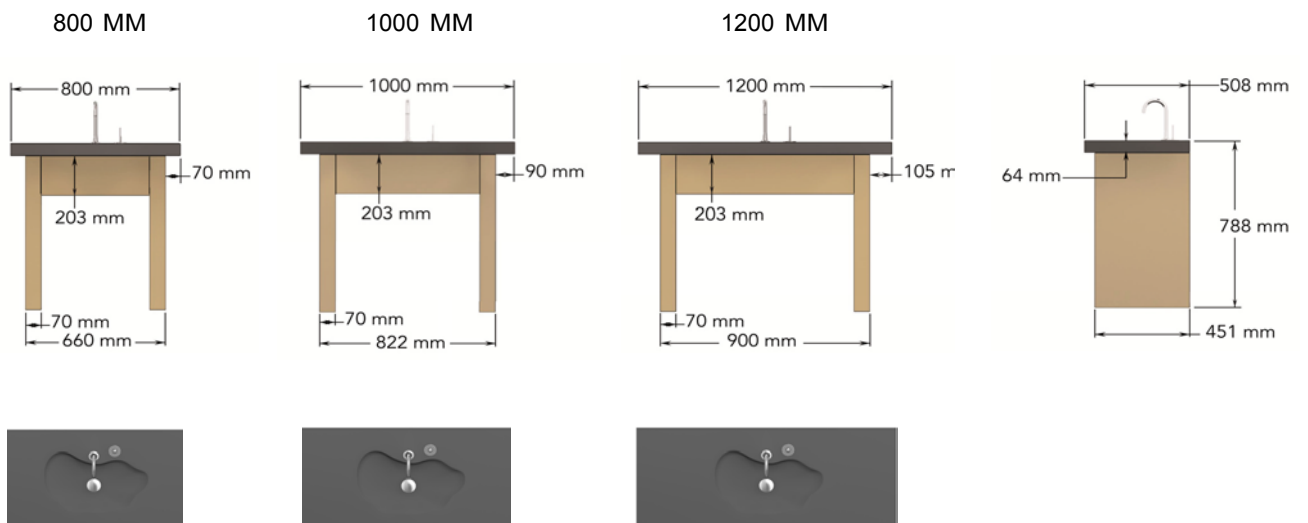

COLLECTION
BORÉALE

MEUBLE-CONSOLE AVEC COMPTOIR-LAVABO BORÉAL

MEUBLE-LAVABO CONSOLE 800 MM

Avec façade fixe (sans tiroir) ou avec tiroir.
Comptoir semi-poli ou épaufré.

Modèle avec façade fixe
BC0800TX

Modèle avec tiroir
BC0800T1

MEUBLE-LAVABO CONSOLE 1200 MM

Avec façade fixe (sans tiroir) ou avec tiroir.
Comptoir semi-poli ou épaupré.

Modèle avec façade fixe
BC1200TX

Modèle avec tiroir
BC1200T1

Semi-poli

Épaufré

- INCLUS :
- meuble-lavabo en bois d'eau massif
 - comptoir-lavabo BORÉAL en ardoise
 - robinet RU avec monocommande
 - drain chrome poli sans fermeture

DIMENSIONS

COMPTOIR-LAVABO BORÉAL

COMPTOIR-LAVABO 800 MM

Avec équerres pour installation murale ou sans équerre.
Comptoir semi-poli ou épaufré.

Modèle suspendu avec équerres
BM0800E1

Semi-poli

Épaufré

Modèle sans équerre
BM0800EX

DIMENSIONS

800 MM

1000 MM

1200 MM

MIROIRS STYLE ORGANIQUE

MIROIR 760 MM x 460 MM

Coins légèrement arrondis.

Support arrière de 5/8" pour une impression de flottement.