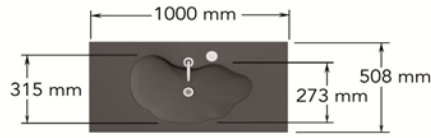

DIMENSIONS

COMPTOIR-LAVABO BORÉAL

COMPTOIR-LAVABO 800 MM

Avec équerres pour installation murale ou sans équerre.
Comptoir semi-poli ou épaufré.

Modèle suspendu avec équerres
BM0800E1

Semi-poli

Épaufré

Modèle sans équerre
BM0800EX

Semi-poli

Épaufré

Modèle sans équerre
BM1200EX

COMPTOIR-LAVABO 1200 MM

Avec équerres pour installation murale ou sans équerre.
Comptoir semi-poli ou épaufré.

- INCLUS :
- comptoir-lavabo BORÉAL en ardoise
 - robinet RU avec monocommande
 - drain chrome poli sans fermeture

DIMENSIONS

800 MM

1000 MM

1200 MM

MIROIRS STYLE ORGANIQUE

MIROIR 760 MM x 460 MM

Coins légèrement arrondis.

Support arrière de 5/8" pour une impression de flottement.

Équerres fournies pour installation horizontale ou verticale au choix.

MIROIR 990 MM x 460 MM

Coins légèrement arrondis.

Support arrière de 5/8" pour une impression de flottement.

Équerres fournies pour installation horizontale ou verticale au choix.